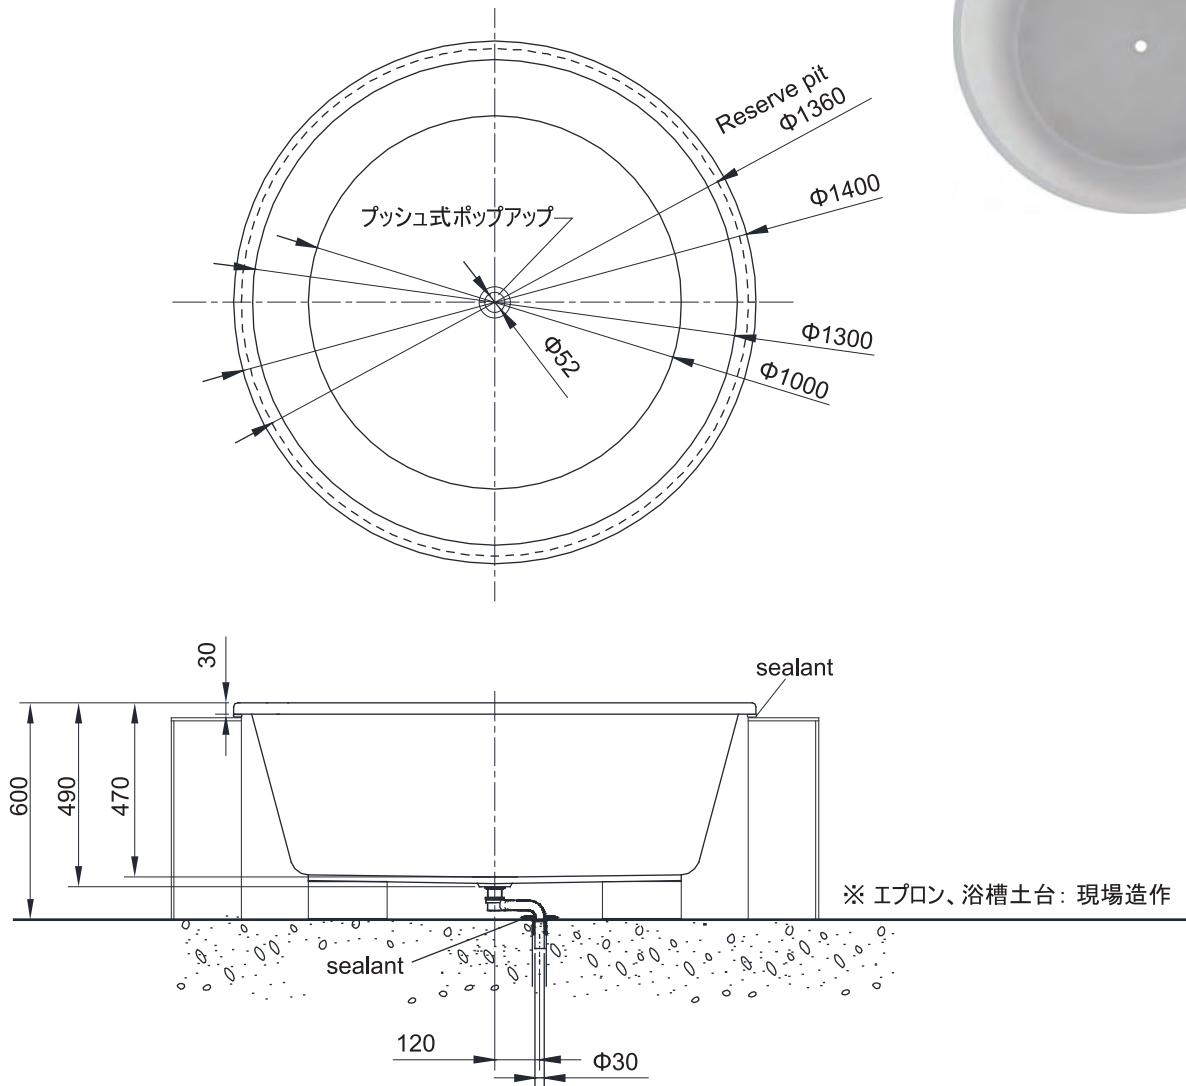

(Rough-in Dimensions):

(Unit): mm

Φ1400X490

Item No.	NB25401W
Capacity	Full volume: 515L
Available Color	White
Materials	Acrylic
Shipping Package	( L ) 1440 X ( W ) 1440 X ( H ) X 640mm, G.W : 36kg

Remarks: Recommend to use with Waste & Overflow ND9111Cand ND9106N(L=500mm).

オーバーフロー : なし

排水方法 : プッシュ式ポップアップ