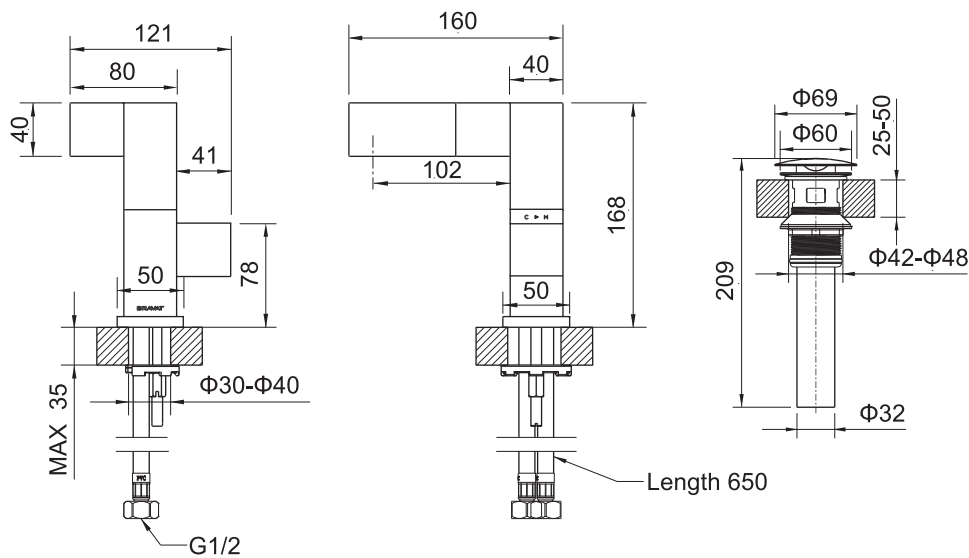

(Rough-in Dimensions):
(Unit): mm

F164124C-1

F164124CP-BW

※ ハンドルを奥に回すと水が出ます。
90度の回転を過ぎるとお湯が出ます。

Item No.	F164124C-1 / F164124CP-BW
Available Color	クローム / ブラック & クローム
Materials	Brass
Cartridge	Fluhs 28mm ceramic cartridge
Aerator	Neoperl
Standard pressure	0.5-5 kgf/cm ² Flow rate: 12L/min @ 0.3 MPa
Warning	給湯と給水の水压を同じにしてください。