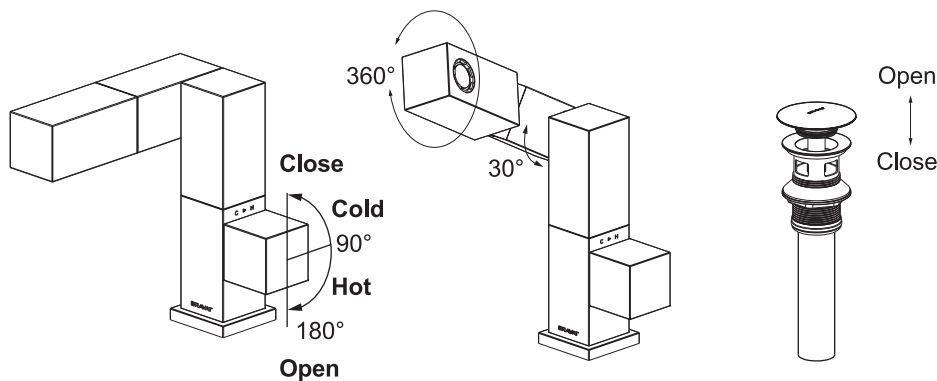

(Rough-in Dimensions):
(Unit): mm

F164124C-1

F164124CP-BW

※ ハンドルを奥に回すと水が出ます。
90度の回転を過ぎるとお湯が出ます。

Item No.	F164124C-1 / F164124CP-BW
Available Color	クローム / ブラック & クローム
Materials	Brass
Cartridge	Fluhs 28mm ceramic cartridge
Aerator	Neoperl
Standard pressure	0.5-5 kgf/cm ² Flow rate: 12L/min @ 0.3 MPa
Warning	給湯と給水の水压を同じにしてください。